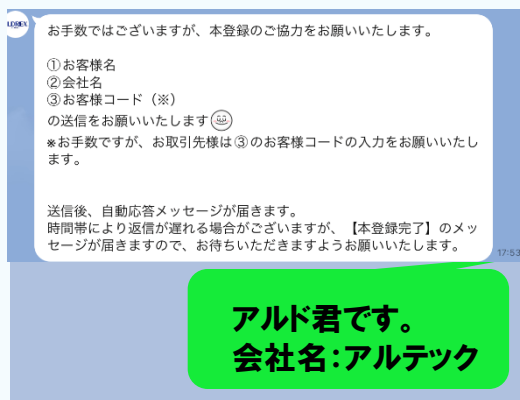

名前と会社名OK!そーしん!順調だぞお

※LINEトーク画面イメージ

⑤ 自動応答のメッセージが届きますので、そのままお待ちください。