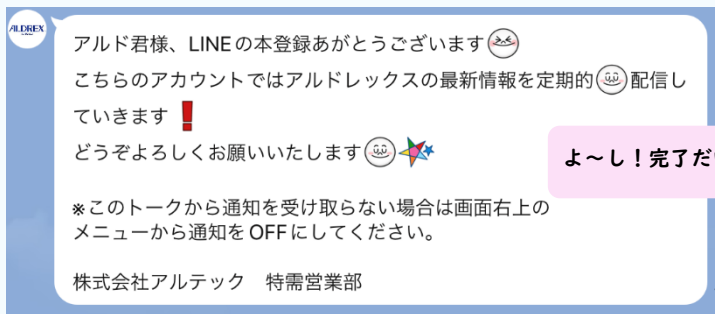

④ 『本登録ご協力をお願い』のメッセージが届きます。
お名前、会社名をメッセージで送信してください。

名前と会社名OK!そーしん!順調だぞお

※LINEトーク画面イメージ

⑤ 自動応答のメッセージが届きますので、そのままお待ちください。

自動応答が届いたのでこのままステイだな！

※LINEトーク画面イメージ

⑥ 正式に『本登録完了』のメッセージが届きます。
これで本登録完了です。
※時間帯により、返信が遅れる場合がございます。

よ〜し！完了だい！

※LINEトーク画面イメージ

※後日、本登録も可能です。ご登録お待ちしております！