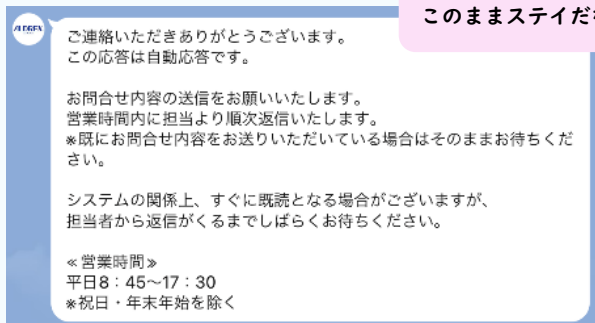

自動応答が届いたのでこのままステイだな！

※LINEトーク画面イメージ

⑥ 正式に『本登録完了』のメッセージが届きます。
これで本登録完了です。
※時間帯により、返信が遅れる場合がございます。