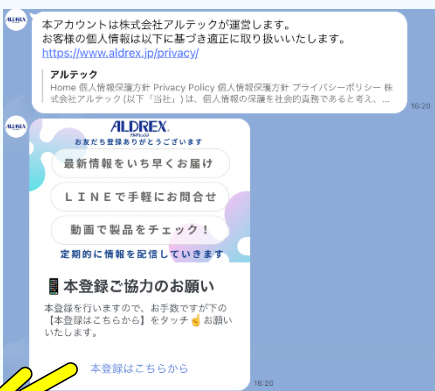

📱 お友だち登録and本登録の方法

① QRコードをスキャン又はIDで検索してください。

まずはQRコード読み取り(又は検索)えいっ！

② 友だち追加をタッチしてください。
画像の赤枠、上下のどちらからでも追加できます。

おっ！ホーム画面が出てきたぞお友だち追加！YES！

③ 友だち追加後、メッセージが届きます。
お友だち登録は以上です。本登録は『本登録はこちら』をタッチしてください。

TOUCH!

※LINEトーク画面イメージ

④ 『本登録ご協力をお願い』のメッセージが届きます。
お名前、会社名をメッセージで送信してください。

名前と会社名OK!そーしん!順調だぞお

※LINEトーク画面イメージ

⑤ 自動応答のメッセージが届きますので、そのままお待ちください。

自動応答が届いたのでこのままステイだな！

※LINEトーク画面イメージ

⑥ 正式に『本登録完了』のメッセージが届きます。
これで本登録完了です。
※時間帯により、返信が遅れる場合がございます。